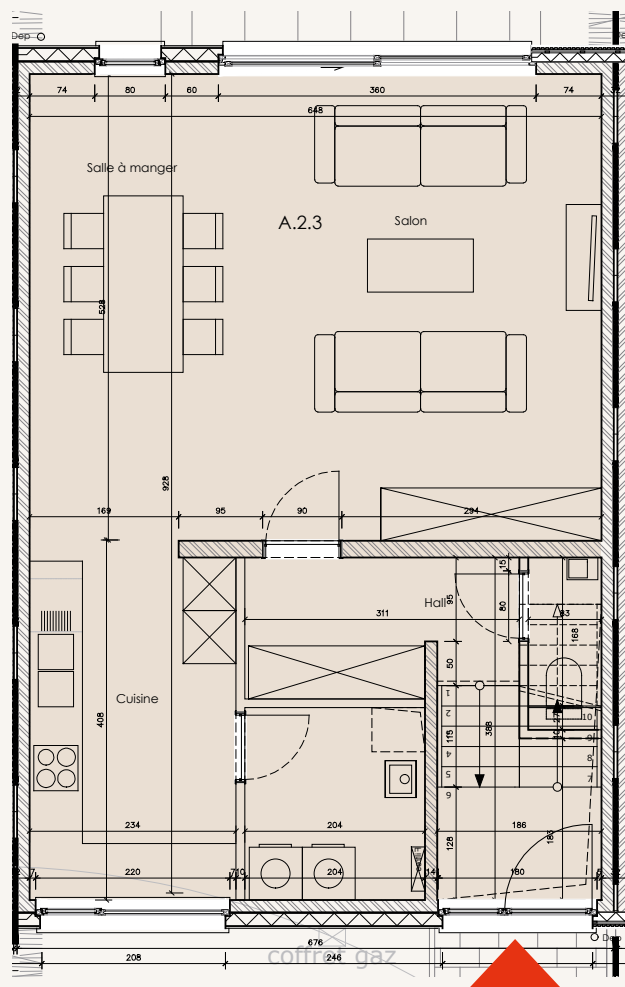

REZ-DE-CHAUSSÉE

ÉTAGE

CLOS DES ECUREUILS
ROCHEFORT

A.2.3
MAISON 3CH.

SURFACE : 136 m²
+ 24 m² de grenier

TERRAIN : 329 m²
1 place de parking