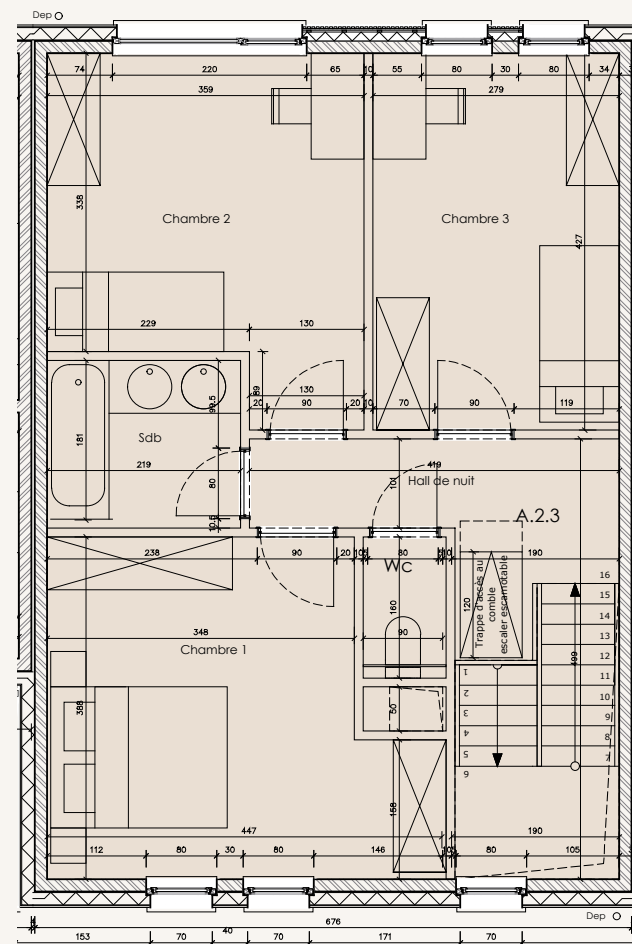

REZ-DE-CHAUSSÉE

ÉTAGE

CLOS DES ECUREUILS
ROCHEFORT

A.2.3
MAISON 3CH.

SURFACE : 136 m²
+ 24 m² de grenier

TERRAIN : 329 m²
1 place de parking