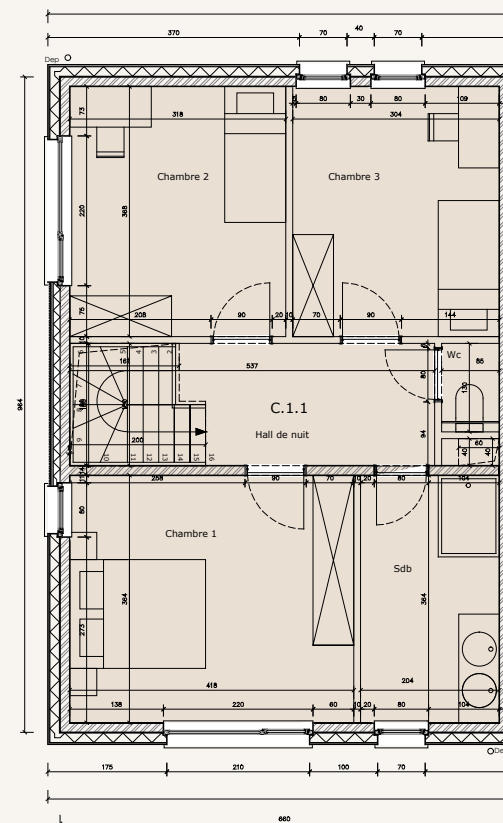

REZ-DE-CHAUSSÉE

ÉTAGE

CLOS DES ECUREUILS
ROCHEFORT

C.1.1
MAISON 3CH.

SURFACE : 136 m²
+ 31 m² de combles
aménageables

TERRAIN : 319 m²
1 place de parking