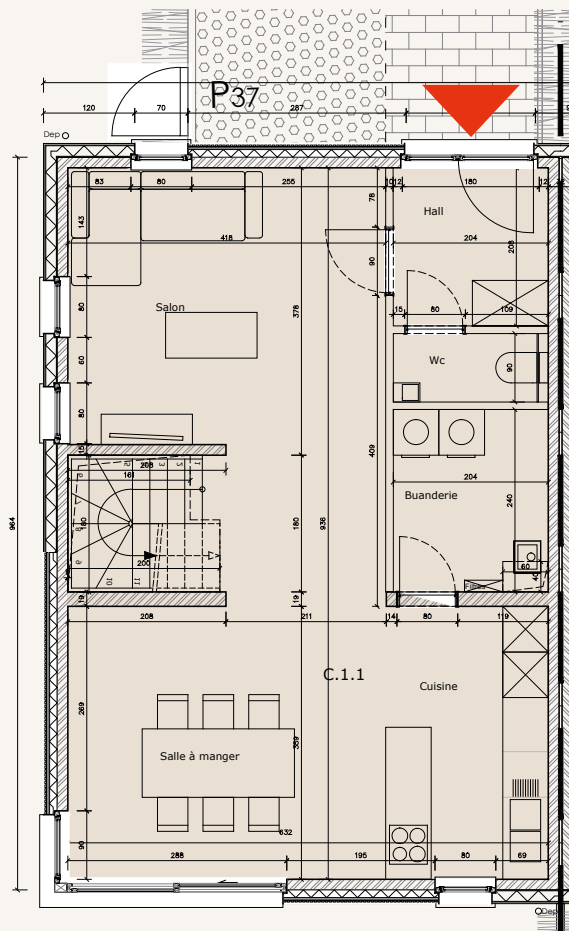

REZ-DE-CHAUSSÉE

ÉTAGE

CLOS DES ECUREUILS
ROCHEFORT

C.1.1
MAISON 3CH.

SURFACE : 136 m²
+ 31 m² de combles
aménageables

TERRAIN : 319 m²
1 place de parking