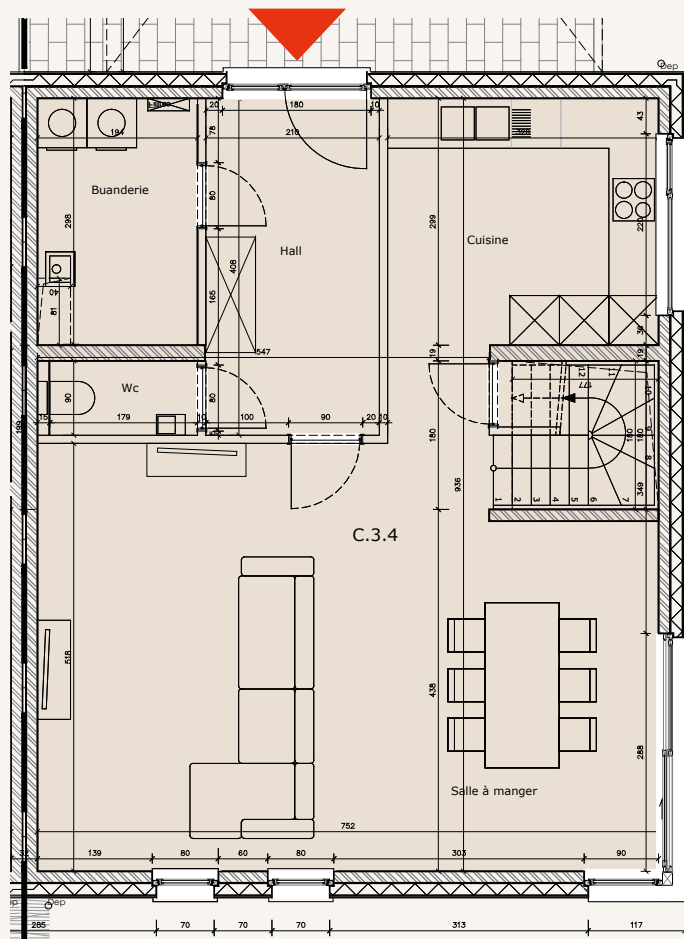

REZ-DE-CHAUSSÉE

ÉTAGE

CLOS DES ECUREUILS
ROCHEFORT

C.3.4
MAISON 3CH.

SURFACE : 160 m²
+ 32 m² de combles
aménageables

TERRAIN : 447 m²
1 place de parking
sous carport