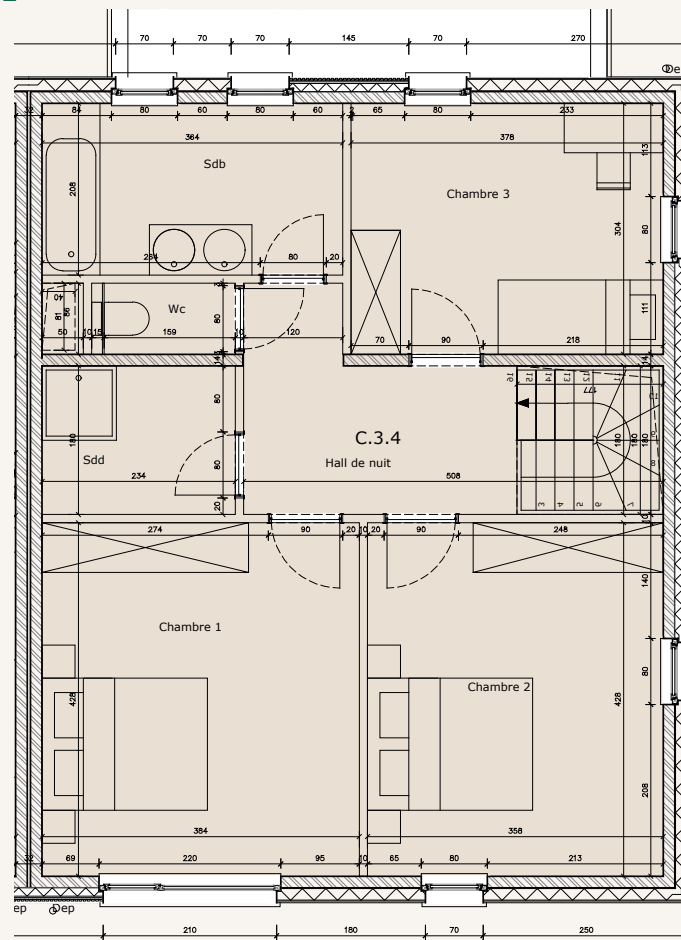

REZ-DE-CHAUSSÉE

ÉTAGE

CLOS DES ECUREUILS
ROCHEFORT

C.3.4
MAISON 3CH.

SURFACE : 160 m²
+ 32 m² de combles
aménageables

TERRAIN : 447 m²
1 place de parking
sous carport